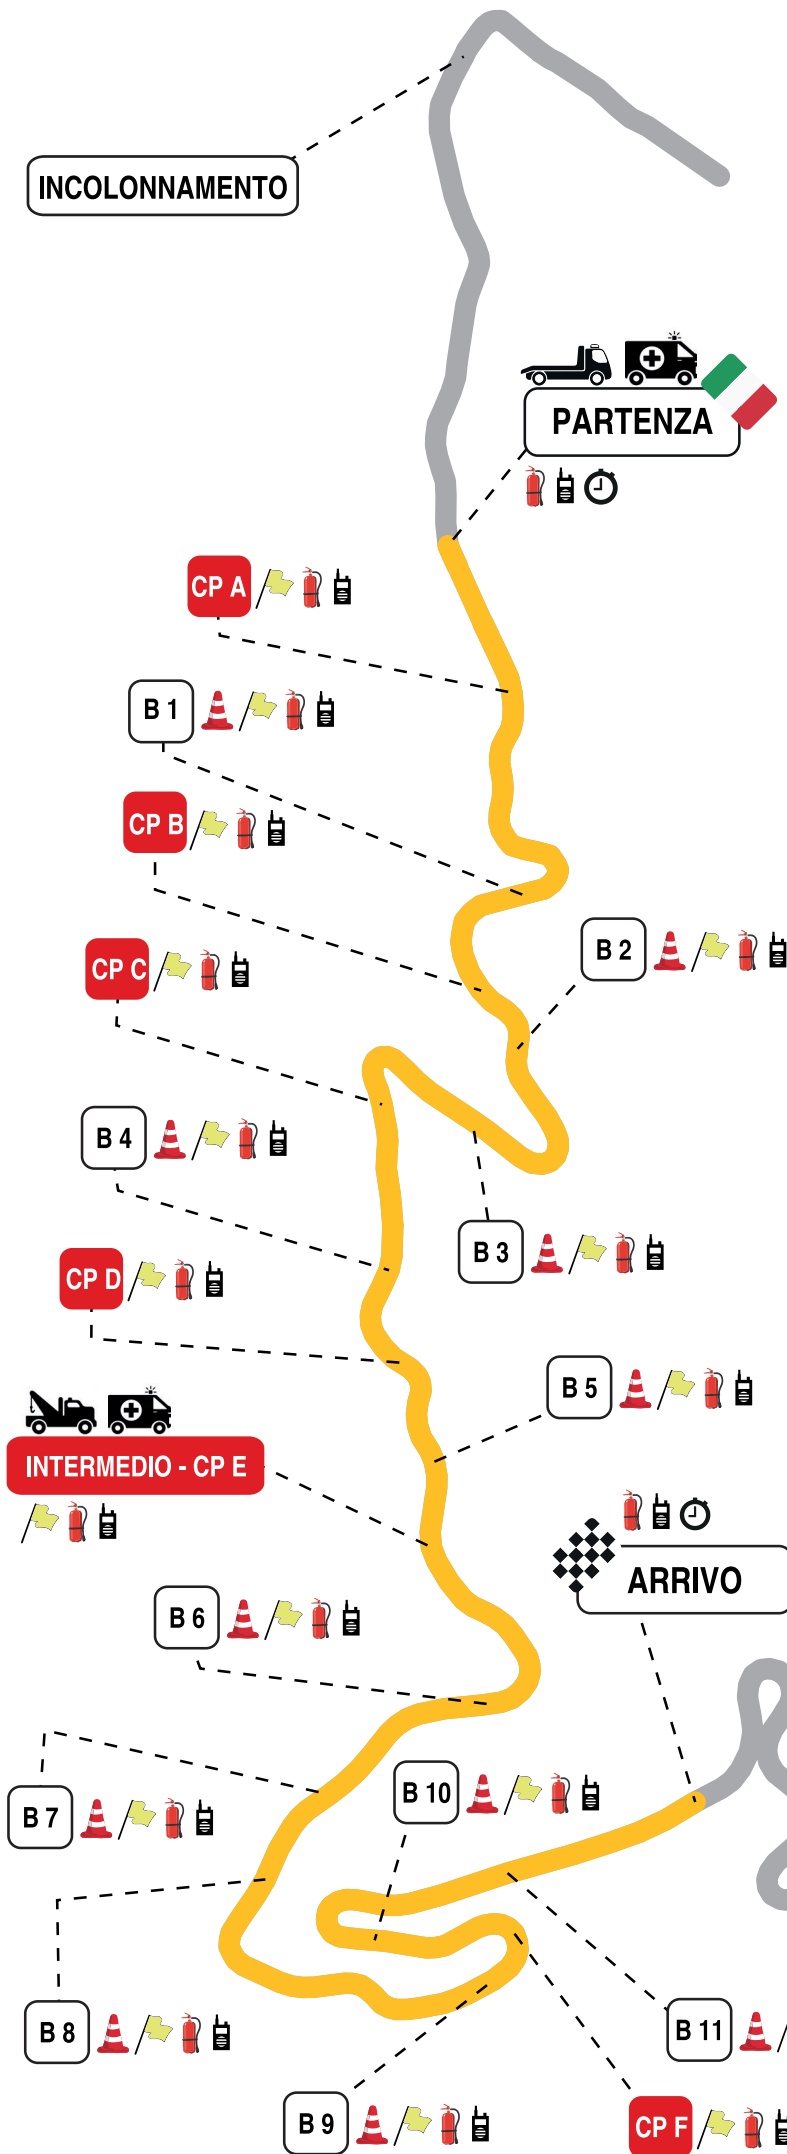

24° TROFEO CITTÀ DI MASSA LUBRENSE TROFEO SLALOM BICILINDRICHE COPPA SLALOM III ZONA 16/17 MARZO 2024

POSTAZIONE	PROGR.	INGRESSO
ARRIVO	km. 2,990	
B 12	km. 2,930	DX (5)
B 11	km. 2,850	DX
B 10	km. 2,550	DX
B 9	km. 2,350	DX (5)
B 8	km. 2,000	DX (5)
B 7	km. 1,850	SX
B 6	km. 1,700	SX (5)
B 5	km. 1,500	SX
B 4	km. 1,100	DX
B 3	km. 0,800	SX
B 2	km. 0,600	DX
B 1	km. 0,350	SX
PARTENZA	km. 0,000	

PIAZZA TERMINI
PREMIAZIONE