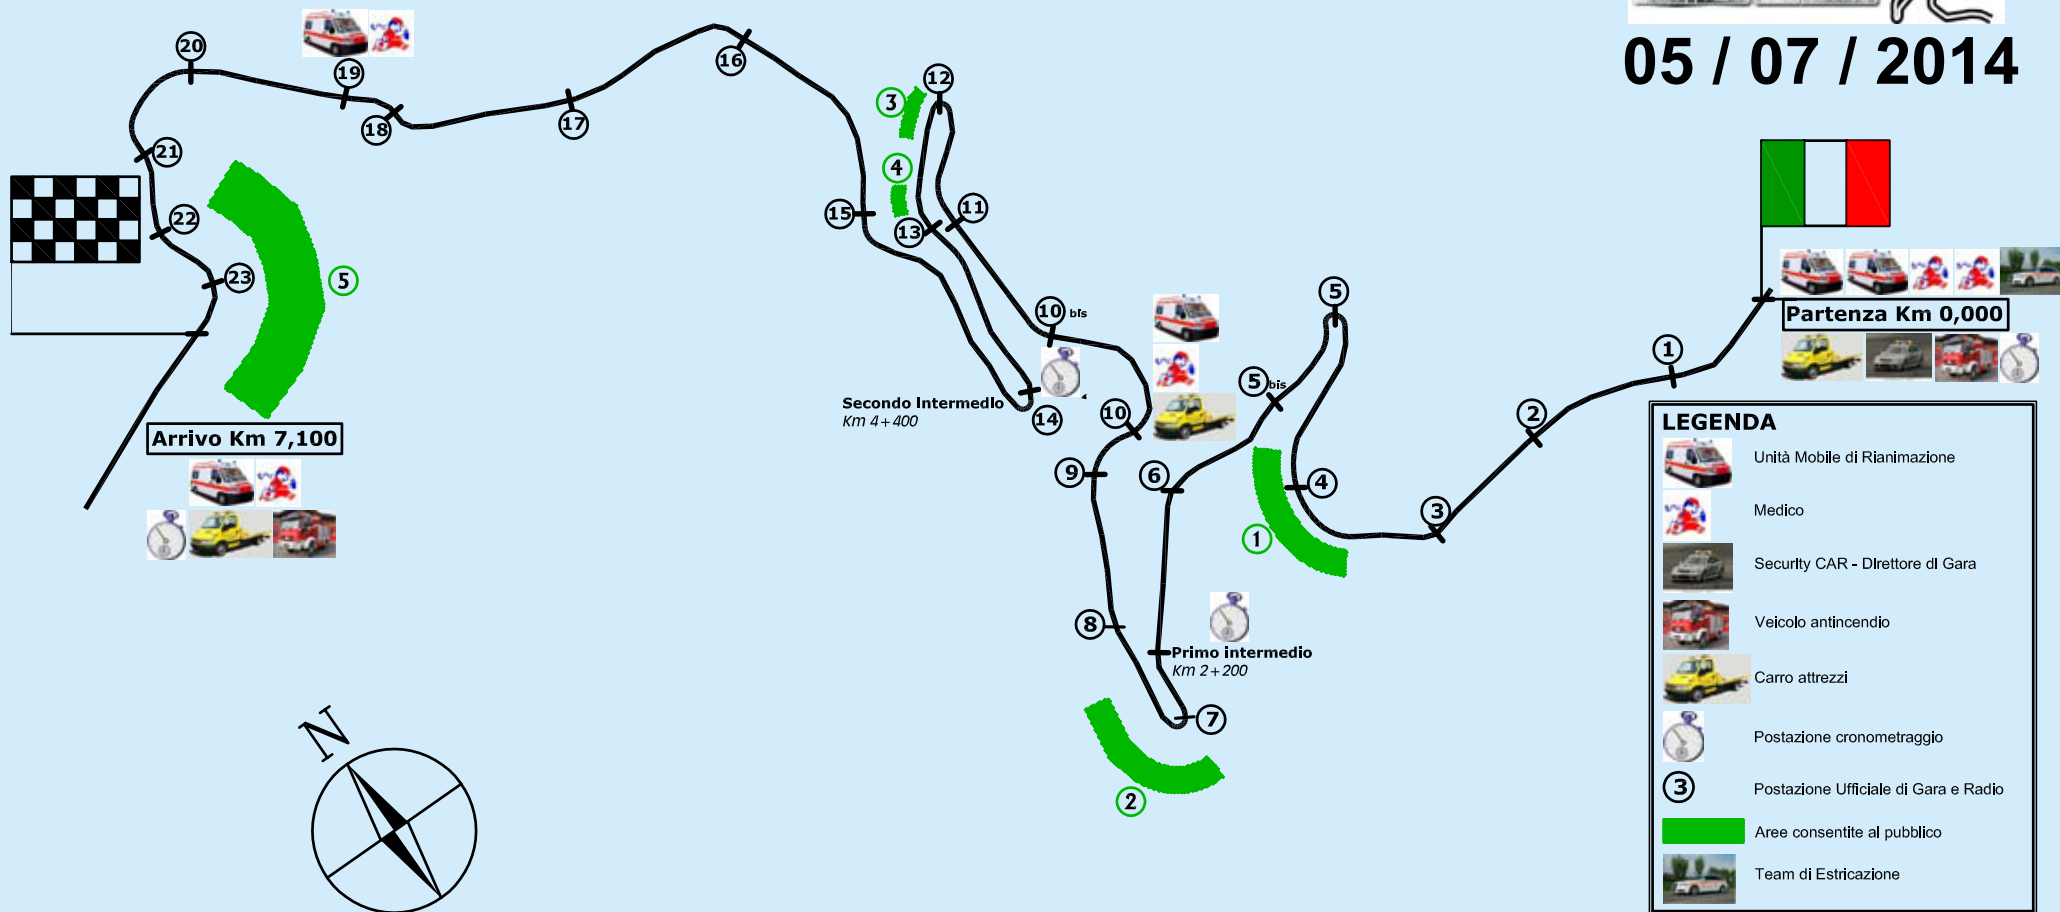

Planimetria Generale scala 1:20.000

4^a Salita Morano - Campotenesese

05 / 07 / 2014

LEGENDA	
	Unità Mobile di Rianimazione
	Medico
	Security CAR - Direttore di Gara
	Veicolo antincendio
	Carro attrezzi
	Postazione cronometraggio
	Postazione Ufficiale di Gara e Radio
	Aree consentite al pubblico
	Team di Estricazione