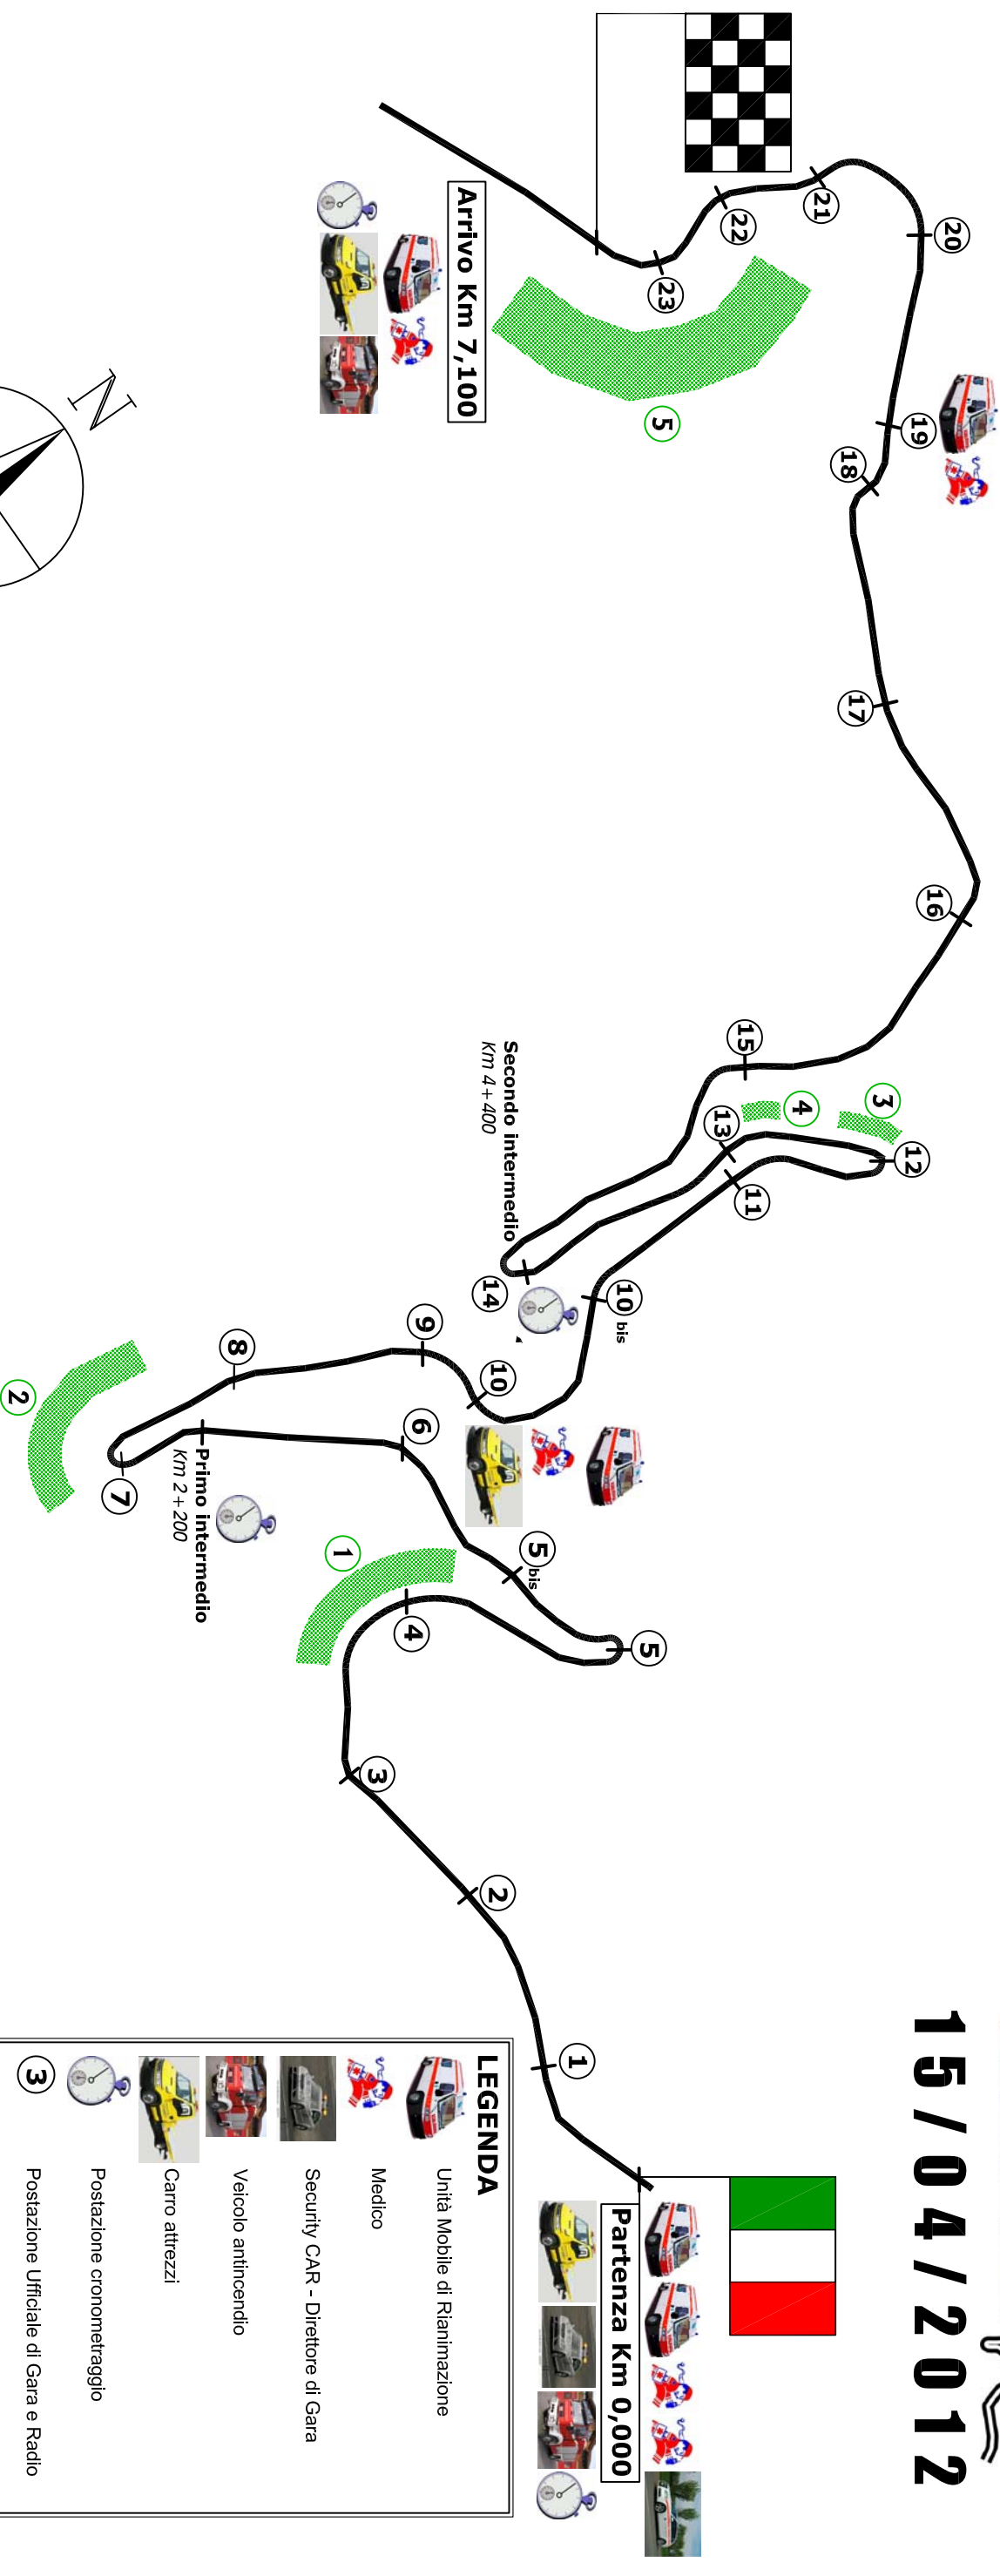

Planimetria Generale scala 1:10.000

Salita Morano - Campotenesese

LEGENDA	
	Unità Mobile di Rianimazione
	Medico
	Security CAR - Direttore di Gara
	Veicolo antincendio
	Carro attrezzi
	Postazione cronometraggio
	Postazione Ufficiale di Gara e Radio
	Aree consentite al pubblico
	Team di Estricazione