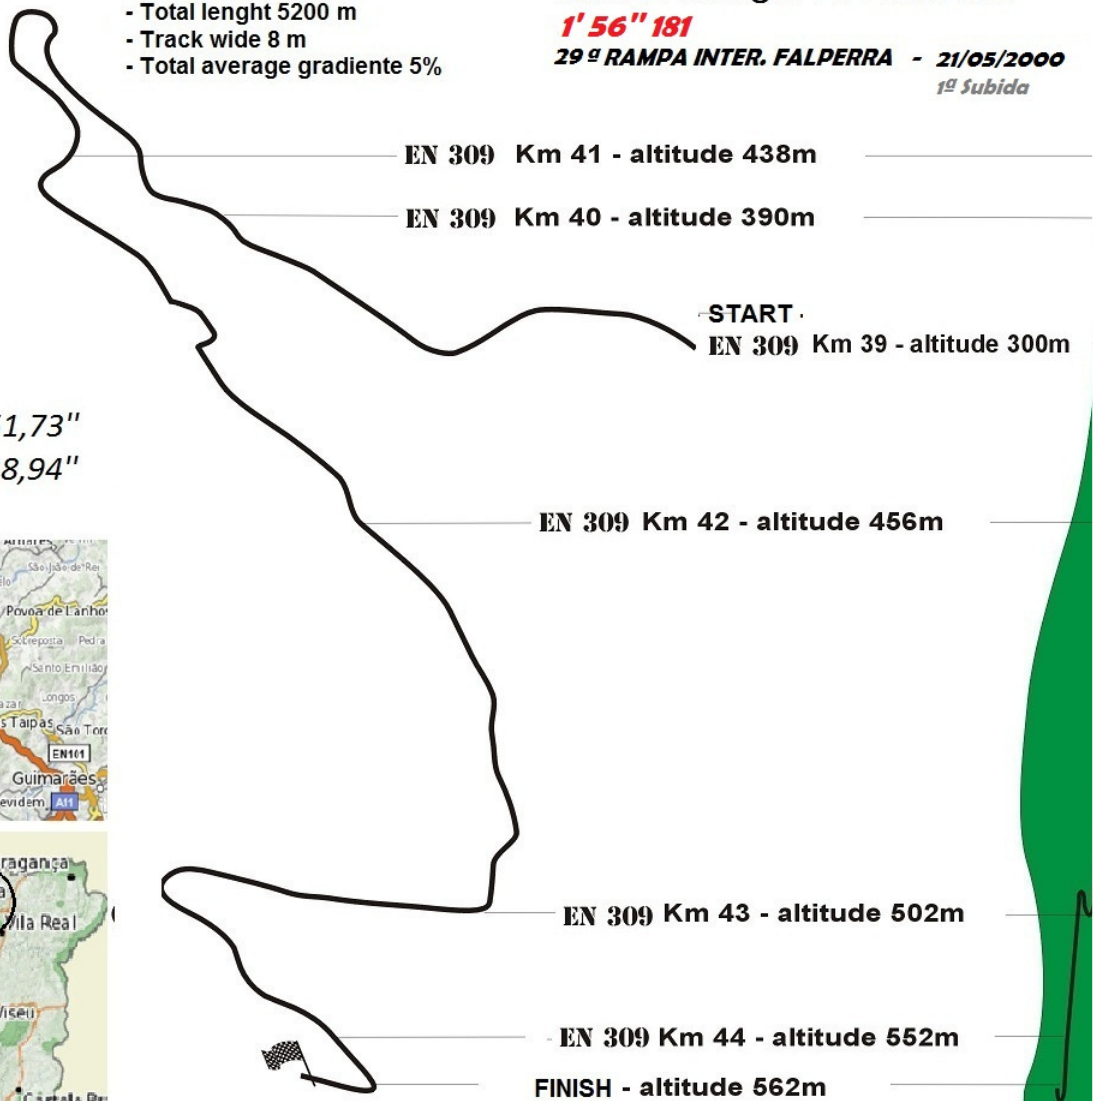

GPS

N 41° 31' 51,73"

W 8° 23' 38,94"

TRAÇADO / ROUTE

TECHNICAL DATA

- Total length 5200 m
- Track wide 8 m
- Total average gradiente 5%

RECORD

Franz Tschager / Osella BMW

1' 56" 181

29ª RAMPA INTER. FALPERRA - 21/05/2000
1ª Subida

CLUBE AUTOMÓVEL DO MINHO

Rua do Kartodromo, Palmeira-Apt.221 4711-911 BRAGA
Tel.:+351.253.300.450 Fax: .:+351.253.300.459
cam@camminho.com * www.camminho.com * www.kib.pt